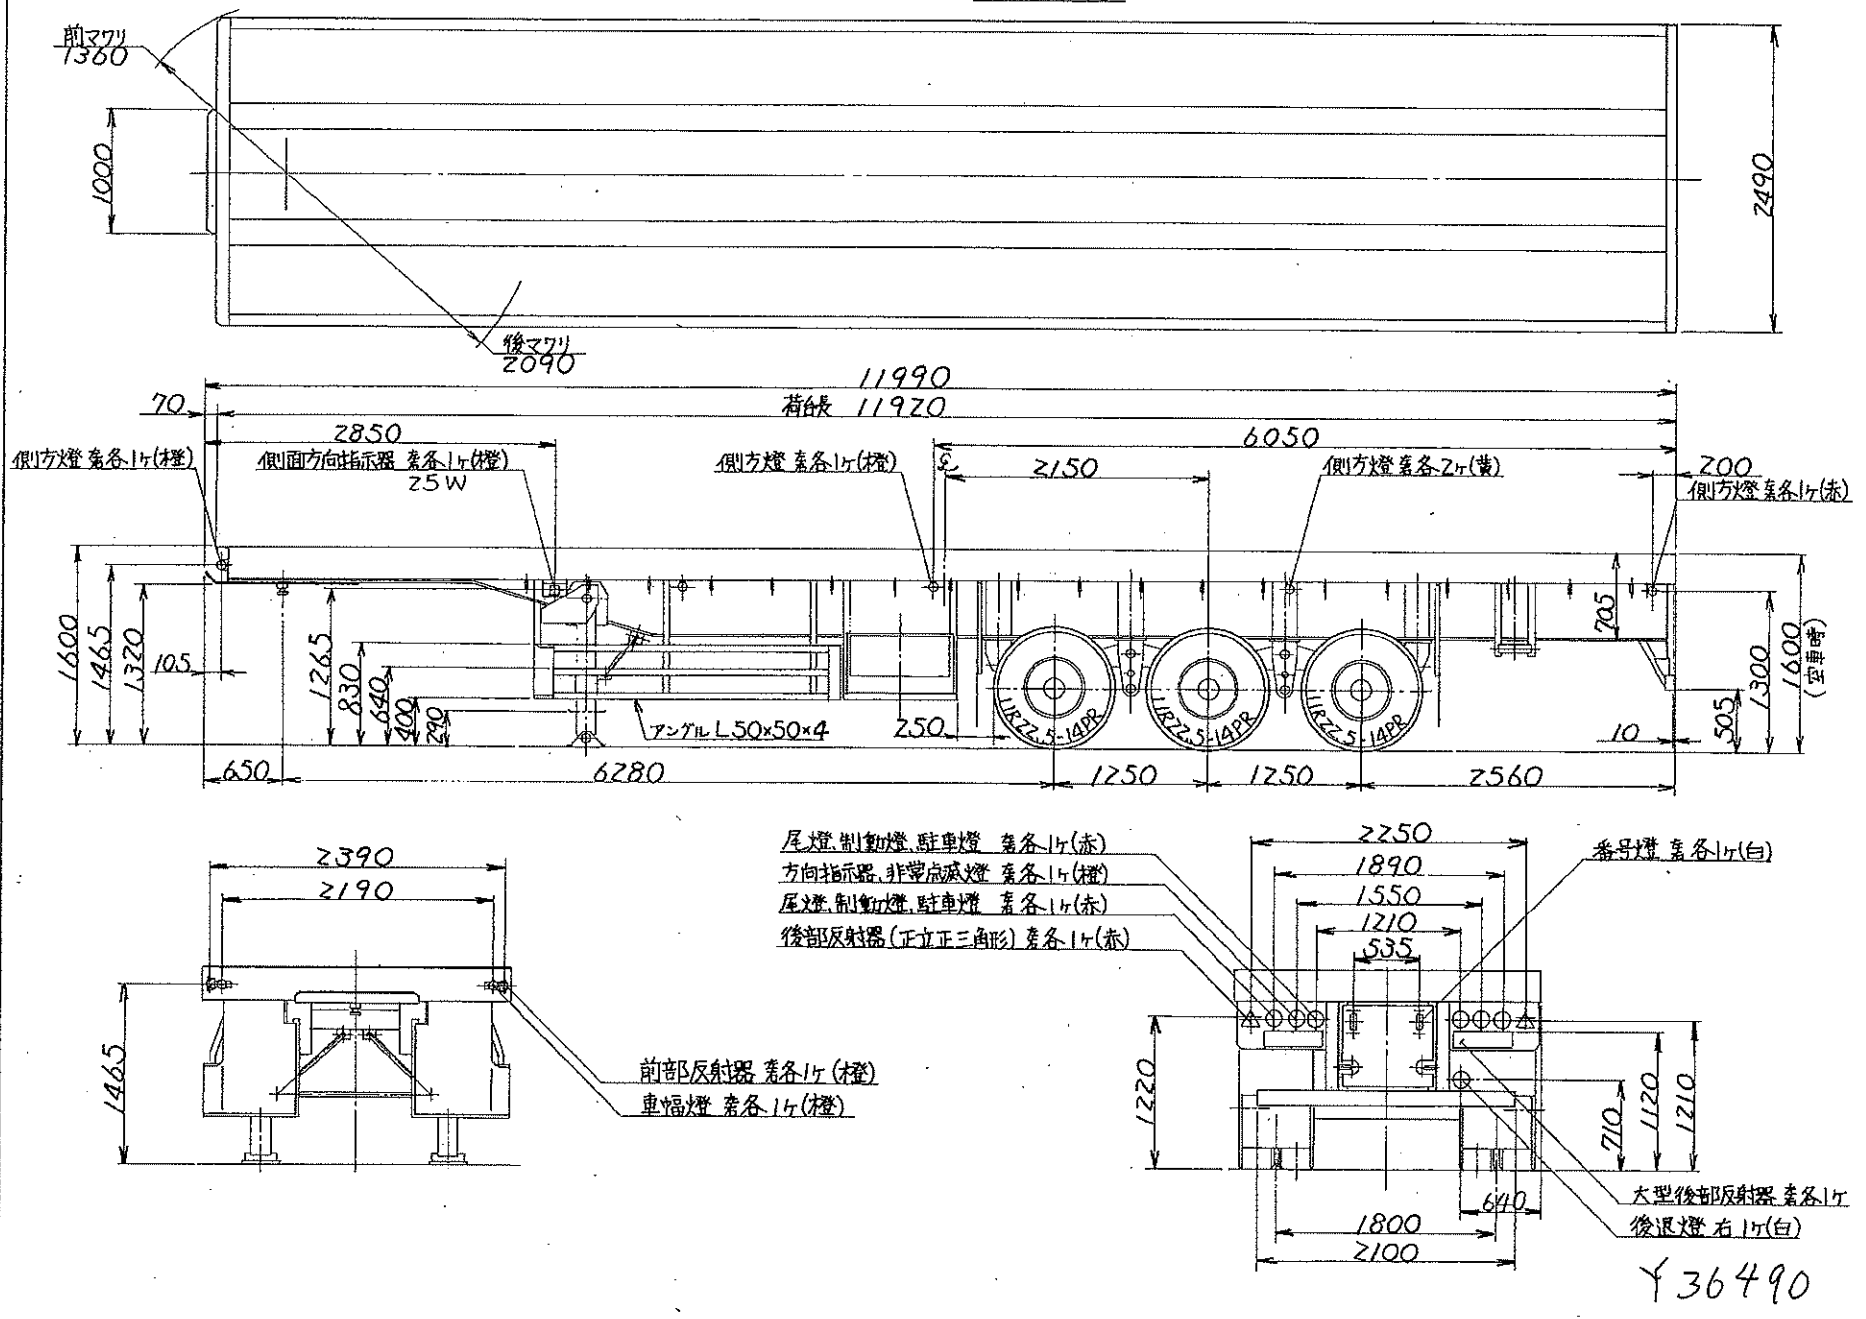

TAD 30384

トレラー外観図 (YFV3558V)  
尺度 1/40

TAD 30384